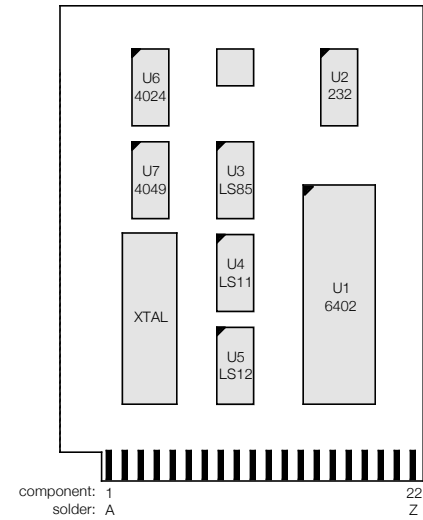

IC	TYPE	V+5	GND	mA	a	b	c	d	e	f
U1	6402	1	3	2	✓					
U2	MAX232	*	*	10	✓	✓	✓	✓		
U3	74LS85	16	8	20	✓					
U4	74LS11	14	7	6.6	✓	✓		u		
U5	74LS12	14	7	3.3	✓	✓	✓			
U6	4024	14	7		✓					
U7	4049	14	7		✓	✓	✓	✓	u	u
Total mA: 41.9										